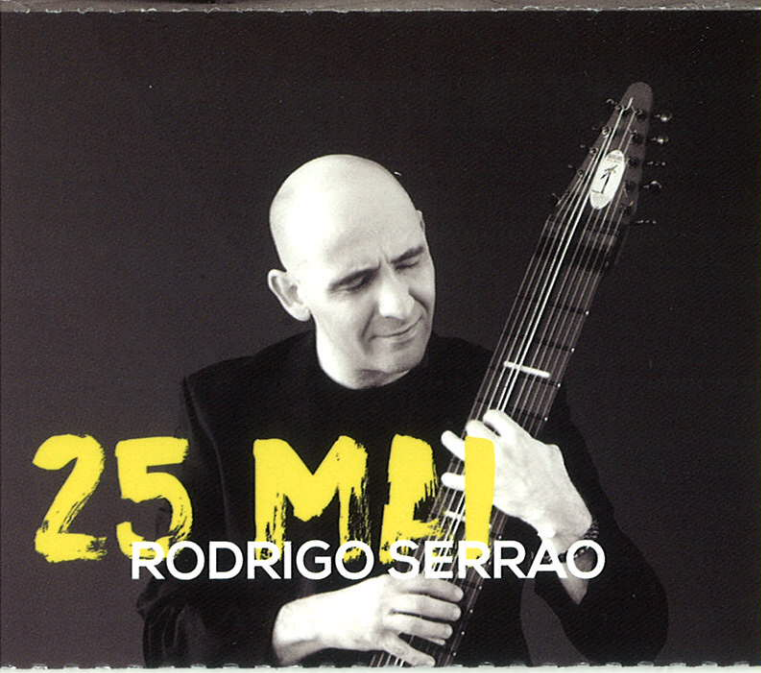

**26 JAN**  
DOLCEMENTE

**23 FEV**  
XARABANDA

**29 MAR**  
SI QUE BRADE

**27 ABR**  
TRIGO

**25 MAI**  
RODRIGO SERRAO

**29 JUN**  
MADEIRA JAZZ  
COLLECTIVE

**27 JUL**

**QUARTETO  
DE CORDAS**

**31 AGO**  
**TRIO ZARGO**

**28 SET**  
**LUCIANO LOMBARDI**

**26 OUT**  
**VERTICE**

**30 NOV**  
**VITOR SARDINHA**

**28 DEZ**  
**ORQUESTRA  
DE PONTEADO**