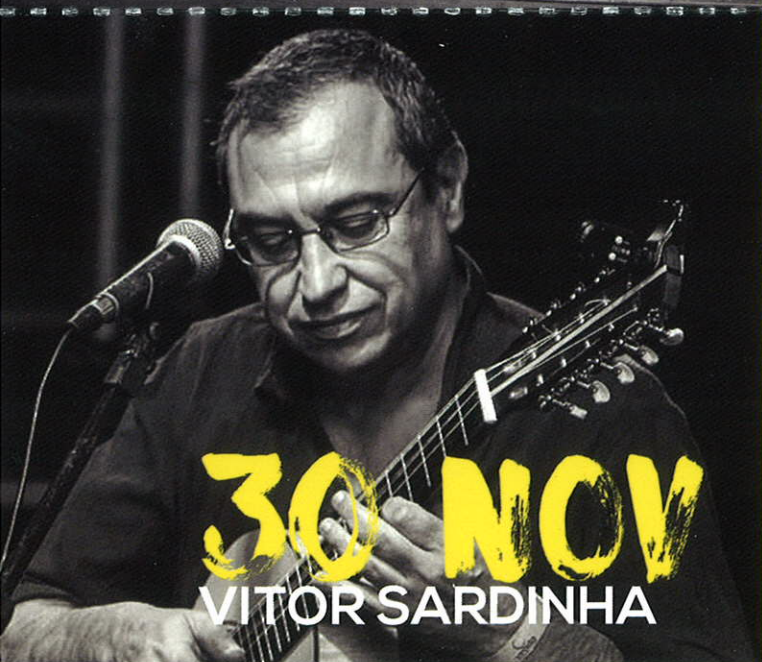

**26 JAN**  
DOLCEMENTE

**23 FEV**  
XARABANDA

**29 MAR**  
SI QUE BRADE

**27 ABR**  
TRIGO

**25 MAI**  
RODRIGO SERRAO

**29 JUN**  
MADEIRA JAZZ  
COLLECTIVE

**27 JUL**

**QUARTETO  
DE CORDAS**

**31 AGO**

**TRIO ZARGO**

**28 SET**

**LUCIANO LOMBARDI**

**26 OUT**

**VERTICE**

**30 NOV**

**VITOR SARDINHA**

**28 DEZ**

**ORQUESTRA  
DE PONTEADO**