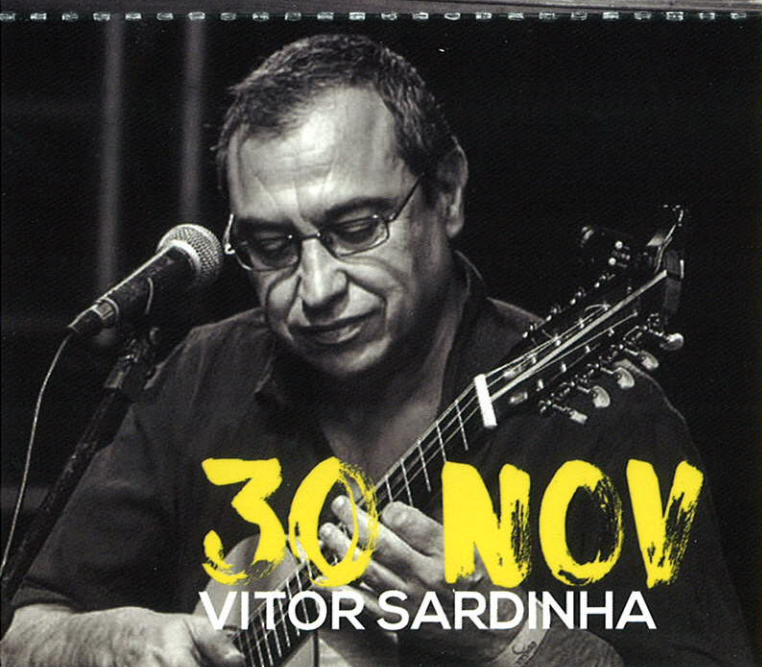

**26 JAN**  
DOLCEMENTE

**23 FEV**  
XARABANDA

**29 MAR**  
SI QUE BRADE

**27 ABR**  
TRIGO

**25 MAI**  
RODRIGO SERRAO

**29 JUN**  
MADEIRA JAZZ  
COLLECTIVE

**27 JUL**

**QUARTETO  
DE CORDAS**

**31 AGO**  
**TRIO ZARGO**

**28 SET**  
**LUCIANO LOMBARDI**

**26 OUT**  
**VERTICE**

**30 NOV**  
**VITOR SARDINHA**

**28 DEZ**  
**ORQUESTRA  
DE PONTEADO**